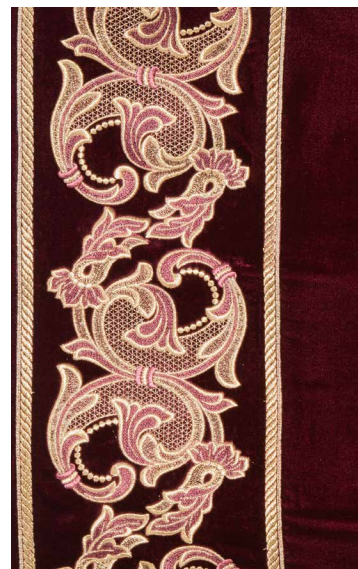

col. 397 / 31