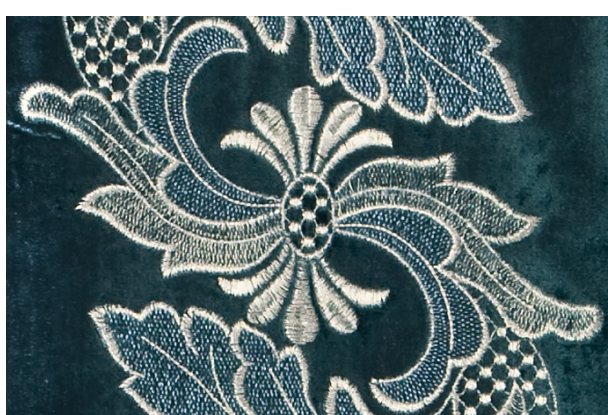

col. 57 ricamo 22