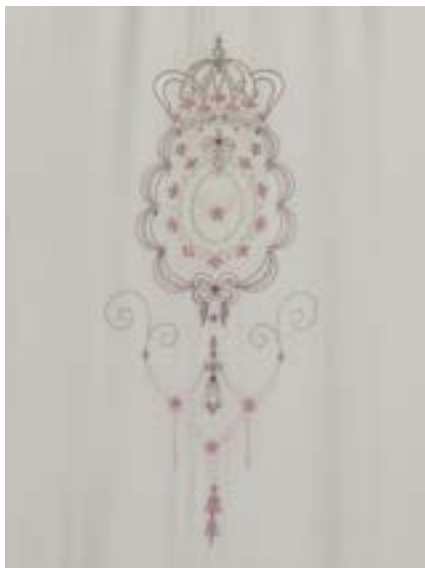

col. 16

col. 17

col. 21

Calata Pannello con Ricamo Centrale
Velvet Panel with Central Embroidery
Портъера-панно с вышивкой по центру

130*340

18% Se 82% Vi

☞☞☞☞☞☞☞☞☞☞

col. vell. 10 - ric. 16