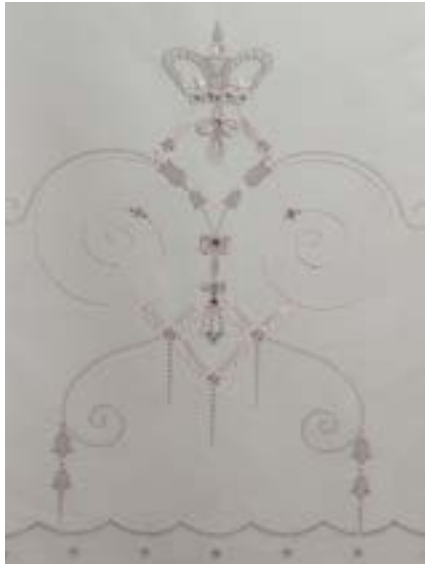

Articolo Article Артикул	Misura Standard Standard size Стандартный размер	Composizione Composition Состав	Lavaggio Cleaning Уход
Telo Tenda Curtain Sheet Штора тюлевая	280*300	100% PES	☞☞☞☞☞☞☞☞☞☞

col. 16