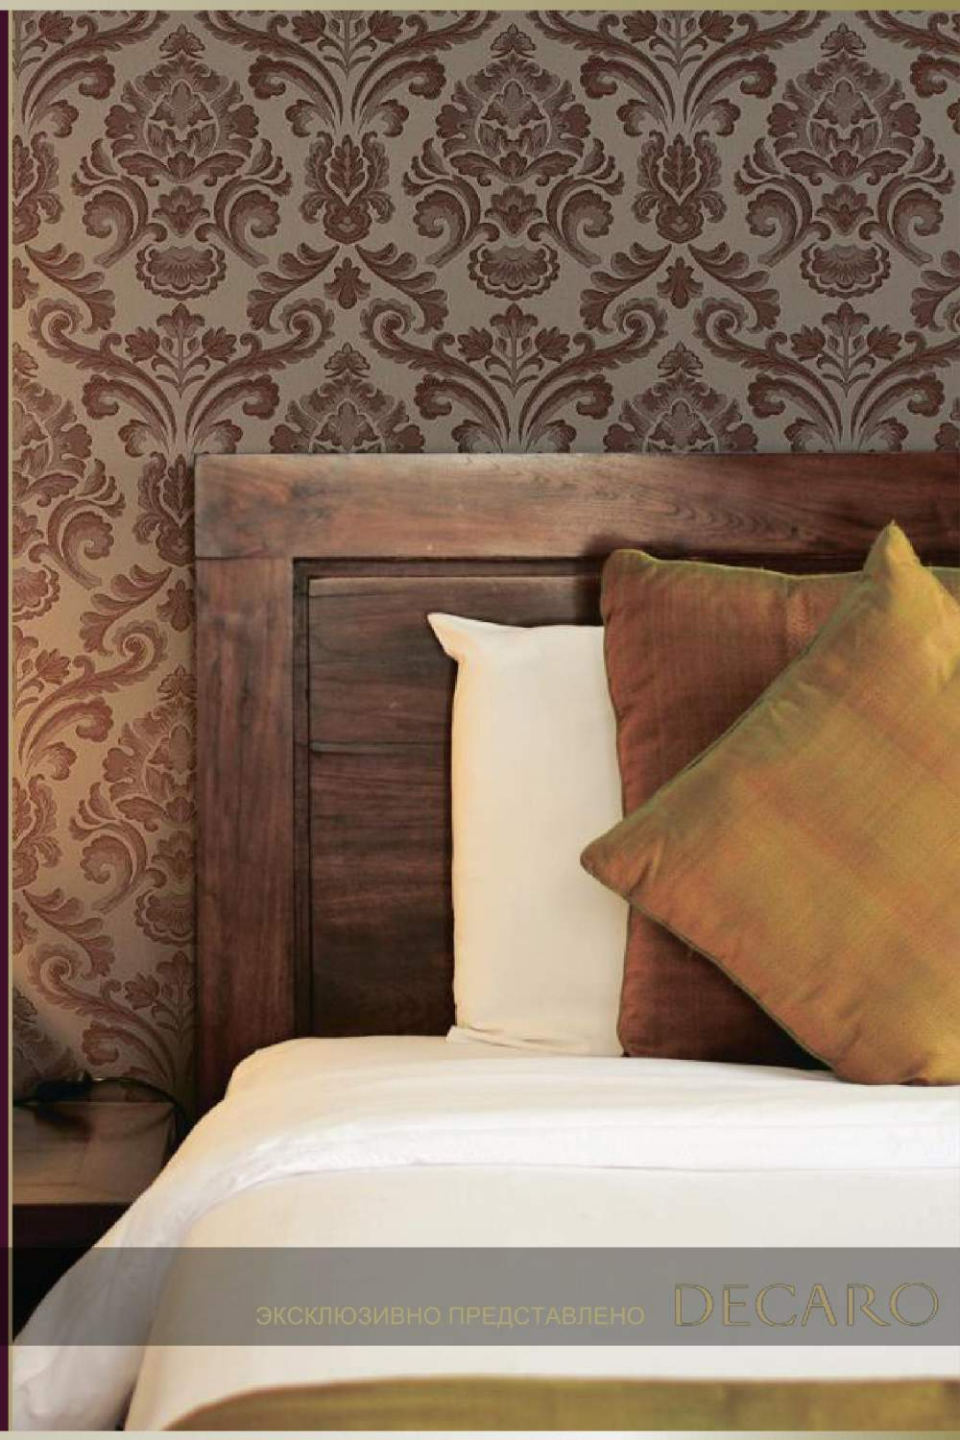

ЭКСКЛЮЗИВНО ПРЕДСТАВЛЕНО DECARO