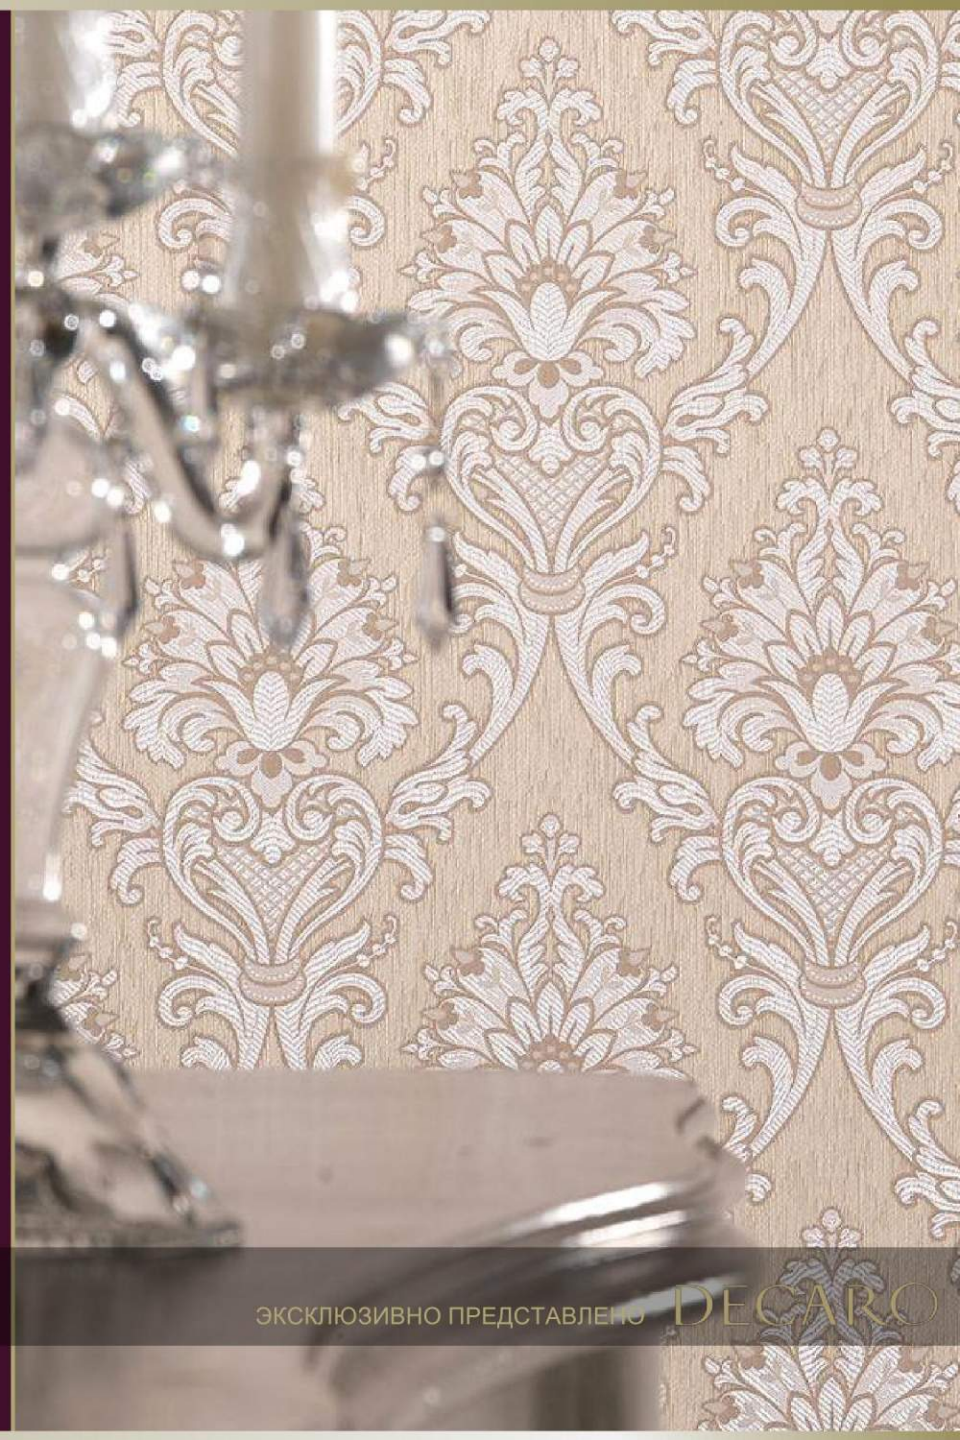

ESTHER

ORO

ЭКСКЛЮЗИВНО ПРЕДСТАВЛЕНА DECARO