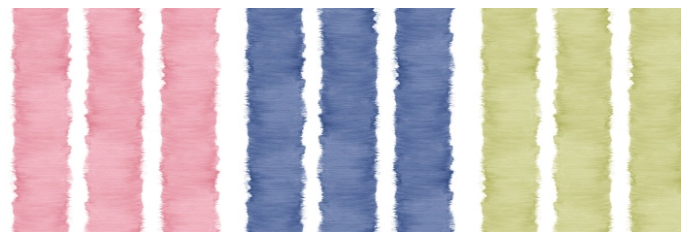

Пейзажные зарисовки в технике шинуазри

Симметричное слияние
геометрических фигур

Классическая английская полоска «Madison Stripe»

Бумажные обои с акриловым напылением 0,53 x 10 м/0,88 x 8,2 м. Обои из натуральных материалов 0,91 x 7,31 м

ОБОИ

Коллекция «Chelsea Lane» состоит из высококачественных бумажных, флизелиновых и натуральных обоев, а также включает в себя панно и ткани-компаньоны.

Красочные растительные формы в технике шинуазри

Причудливые полосы «Shibori Stripe»