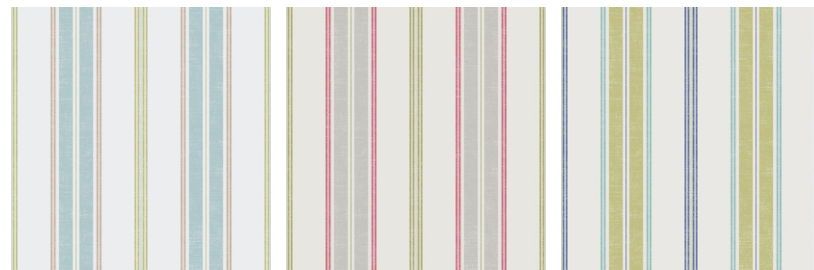

JB

Jaima Brown
HOME

ОБОИ

Коллекция «Chelsea Lane» состоит из высококачественных бумажных, флизелиновых и натуральных обоев, а также включает в себя панно и ткани-компаньоны.

Живое «облако» из бабочек,
переливающееся всеми цветами
радуги

Пейзажные зарисовки в технике шинуазри

Симметричное слияние
геометрических фигур

Классическая английская полоска «Madison Stripe»

Бумажные обои с акриловым напылением 0,53 x 10 м/0,88 x 8,2 м. Обои из натуральных материалов 0,91 x 7,31 м

ОБОИ

Коллекция «Chelsea Lane» состоит из высококачественных бумажных, флизелиновых и натуральных обоев, а также включает в себя панно и ткани-компаньоны.

Красочные растительные формы в технике шинуазри

Причудливые полосы «Shibori Stripe»