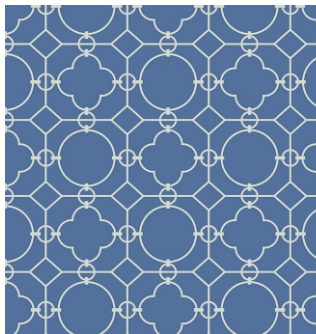

JB

Jaima Brown
HOME

ПАННО

Широкоформатное панно на флизелиновой основе с изображением бабочек, порхающих в зарослях цветущей вишни, представлено в нежном розовато-лиловом цвете.

размеры панно 2,74 x 2,74 м

JВ

Jaima Brown
HOME

ЦВЕТОВАЯ ПАЛИТРА

Нежная небесная лазурь

Серая невесомая дымка

Насыщенный коралловый и игра цветов

Глубокий индиго

Свежесть зелени