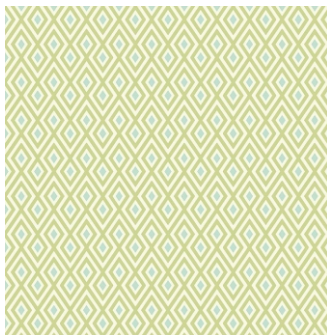

Пейзажные зарисовки в технике шинуазри

Симметричное слияние
геометрических фигур

Классическая английская полоска «Madison Stripe»

Бумажные обои с акриловым напылением 0,53 x 10 м/0,88 x 8,2 м. Обои из натуральных материалов 0,91 x 7,31 м

JB

Jaima Brown
HOME

ПАННО

Широкоформатное панно на флизелиновой основе с изображением бабочек, порхающих в зарослях цветущей вишни, представлено в нежном розовато-лиловом цвете.

размеры панно 2,74 x 2,74 м

JВ

Jaima Brown
HOME

ЦВЕТОВАЯ ПАЛИТРА

Нежная небесная лазурь

Серая невесомая дымка

Насыщенный коралловый и игра цветов

Глубокий индиго

Свежесть зелени