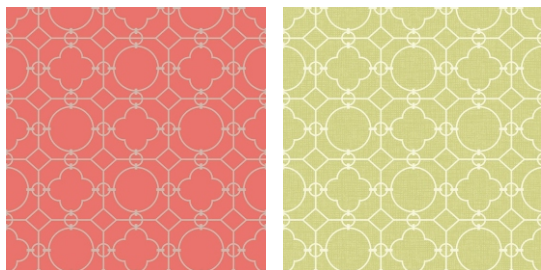

Пейзажные зарисовки в технике шинуазри

Симметричное слияние
геометрических фигур

Классическая английская полоска «Madison Stripe»

Бумажные обои с акриловым напылением 0,53 x 10 м/0,88 x 8,2 м. Обои из натуральных материалов 0,91 x 7,31 м