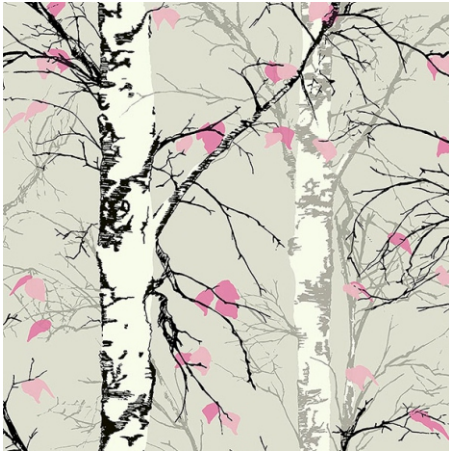

FLAGMAN SERIES

Eco Chic II

Эксклюзивно представлено DECARO

Eco Chic II

Необычное прочтение крайне популярного на сегодняшний день в дизайне интерьера эко-стиля представлено в новой коллекции обоев Eco Chic II.

Сочетание нейтральных умиротворяющих природных форм и контрастных причудливых калейдоскопичных узоров смотрится нестандартно и интересно. Березы в стиле Энди Уорхола и шкура зебры в розовом цвете добавляют пространству акценты в духе поп-арт, граничащие с китчем.

- ✓ Сочетание нейтральных природных форм и контрастных насыщенных цветом узоров.
- ✓ Растительное панно на флизелиновой основе в бирюзовой-салатовой гамме «Two way mural», которое можно инсталлировать «от пола» или «от потолка».
- ✓ Незабываемый дизайн березы в стиле Энди Уорхола.