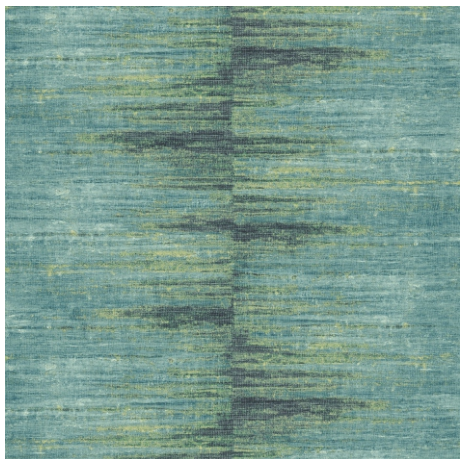

Flamestitch
Рваный стежок