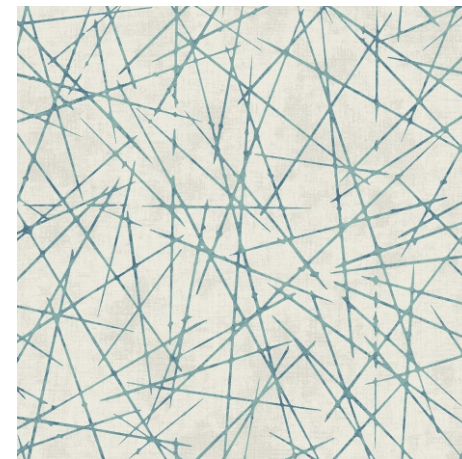

Коллекция бумажных обоев дополнена артикулами, выполненными на виниле и имитирующими рельеф бетонной стены. А изюминкой коллекции являются картины, с напечатанными на холсте дизайнами, стилистически координированными с тематикой коллекции.

**Flamestitch**  
Рваный стежок

**Velvet wave**  
Бархатные волны

**Og lines**  
Линии огги

**Cross faux**  
Перекрестный штрих

**Bold stripe**  
Рельефная полоса

**Velvet wave**  
Бархатные волны

**Sea foam**  
Морская пена