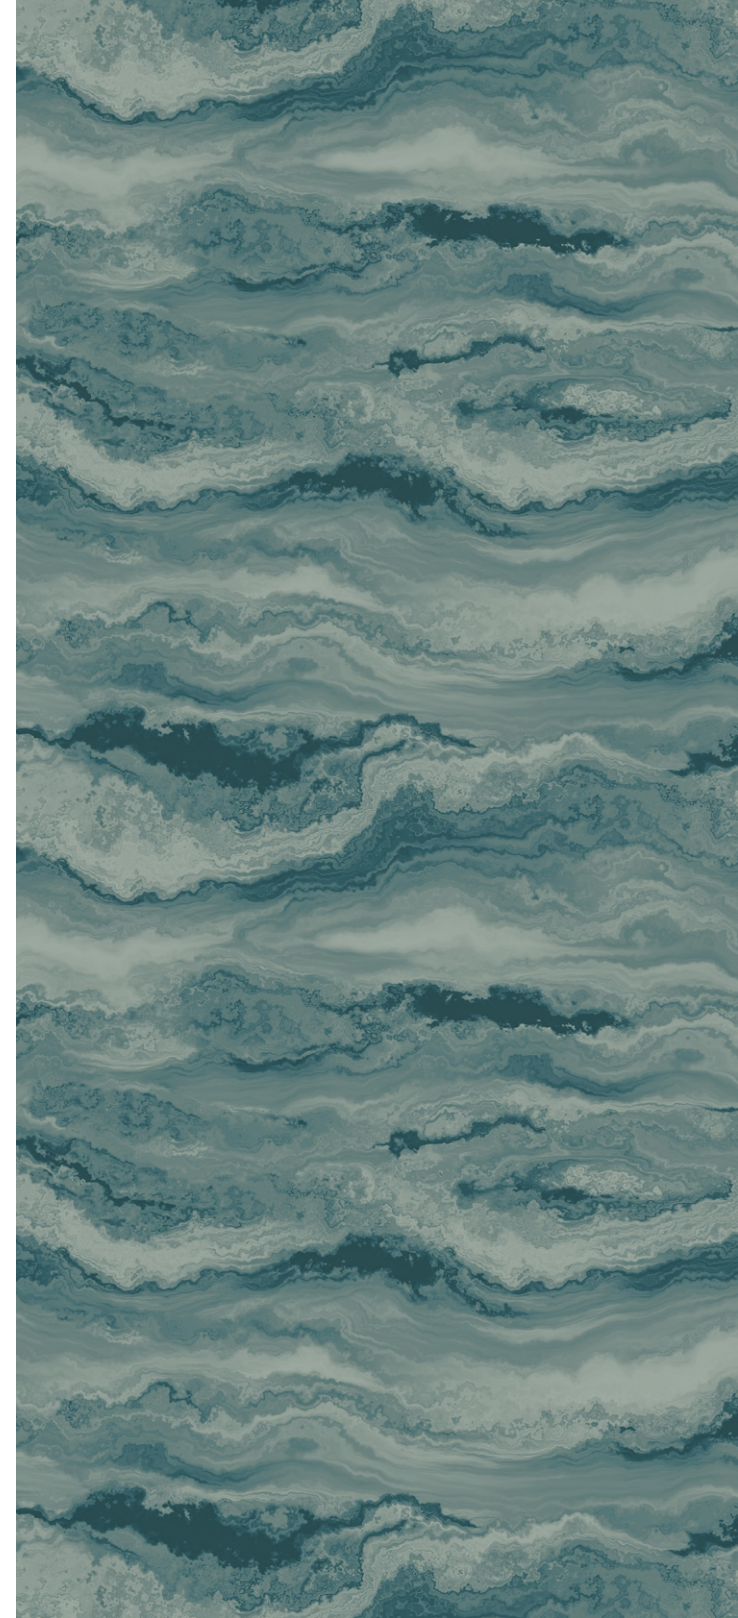

**KT**  
**EXCLUSIVE**  
WALL FASHION  

FLAGMAN SERIES

Essence

Эксклюзивно представлено DECARO

KT  
EXCLUSIVE  
WALL FASHION  
FLAGMAN SERIES

**Flamestitch**  
Рваный стежок

**Velvet wave**  
Бархатные волны

**Og lines**  
Линии огги

**Cross faux**  
Перекрестный штрих

**Bold stripe**  
Рельефная полоса

**Velvet wave**  
Бархатные волны

**Sea foam**  
Морская пена