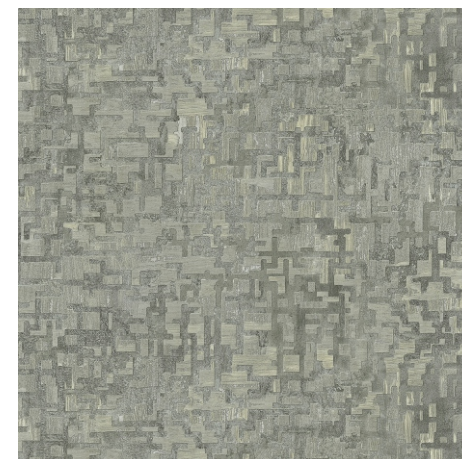

Коллекция бумажных обоев дополнена артикулами, выполненными на виниле и имитирующими рельеф бетонной стены. А изюминкой коллекции являются картины, с напечатанными на холсте дизайнами, стилистически координированными с тематикой коллекции.

**Flamestitch**  
Рваный стежок

**Velvet wave**  
Бархатные волны

**Og lines**  
Линии огги

**Cross faux**  
Перекрестный штрих

**Bold stripe**  
Рельефная полоса

**Velvet wave**  
Бархатные волны

**Sea foam**  
Морская пена

**Maze**  
Лабиринт