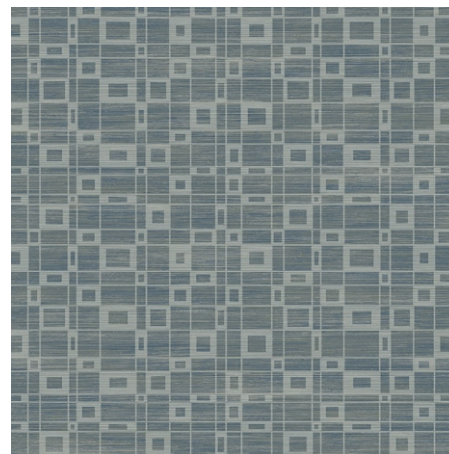

Специальные пигменты с приглушенным мерцающим эффектом в сочетании с глубокой матовостью поверхности флизелина подчеркивают элементы дизайнов. Игра цвета и теней придает трехмерный объем некоторым геометрическим формам.

Diamond trellis

Ромбы

Hexagon lattice

Шестиугольники

Grid & squares

Сетка из квадратов

Textural chevron

Текстурный шеврон