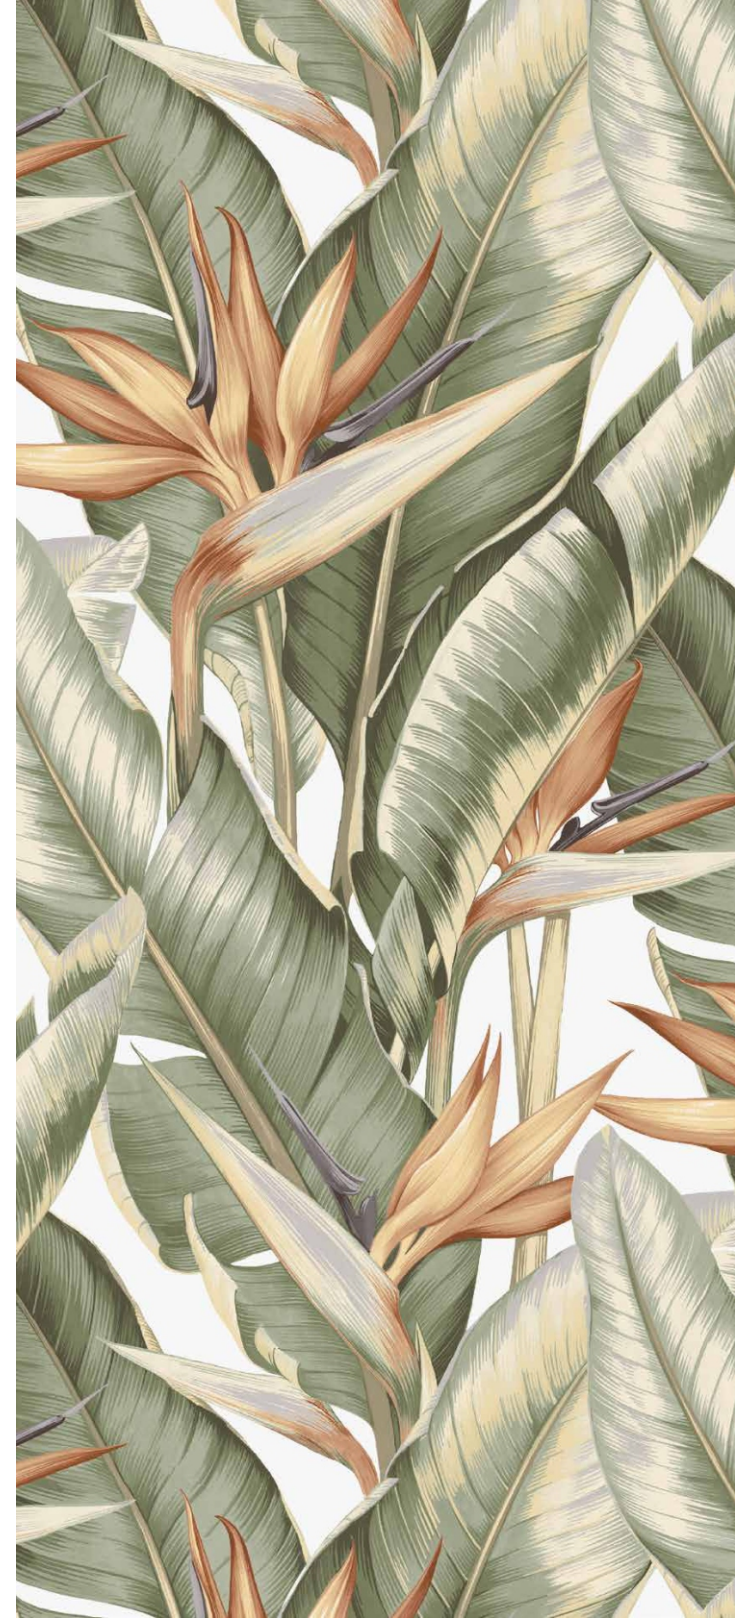

KT
EXCLUSIVE
WALL FASHION

FLAGMAN SERIES

Palm Springs

Эксклюзивно представлено DECARO

KT
EXCLUSIVE
WALL FASHION
FLAGMAN SERIES

Palm Springs

Остров Мауи, беспечно счастливая далекая Аркадия, заросли ананасовой рощи, мелодия твиста и бесконечное лето – это не просто приятные ассоциации, это картина настроения, созданного дизайнерами бренда KT FLAGMAN Series в коллекции Palm Springs.

Колоритная экзотика неоднократно бывала в центре внимания дизайнеров разных брендов. Но в коллекции Palm Springs, впервые, пальмовые рощи и тропические растения изображены так смело, ярко и самобытно.

Настроение создает потрясающе яркая цветовая палитра коллекции: изумрудно-зеленый и васильково-синий принта «Endless Summer», нежный лососевый и дымчато-голубой дизайна «Pineapple Grove» аккомпанируют взрывному буйству цветов «Arcadia» и «Maui», и потертой бирюзе палубной доски корабля, потерпевшего крушение где-то в Бермудском треугольнике «Shipwreck».