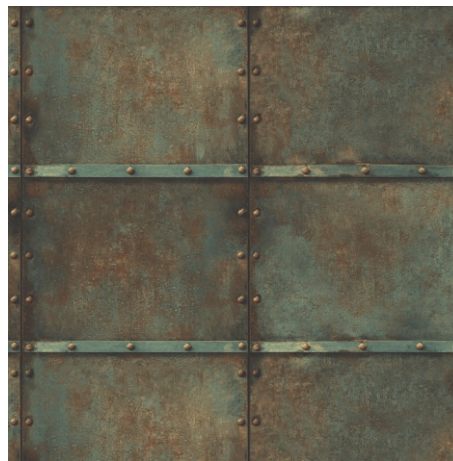

Metal sheets
Листы металла