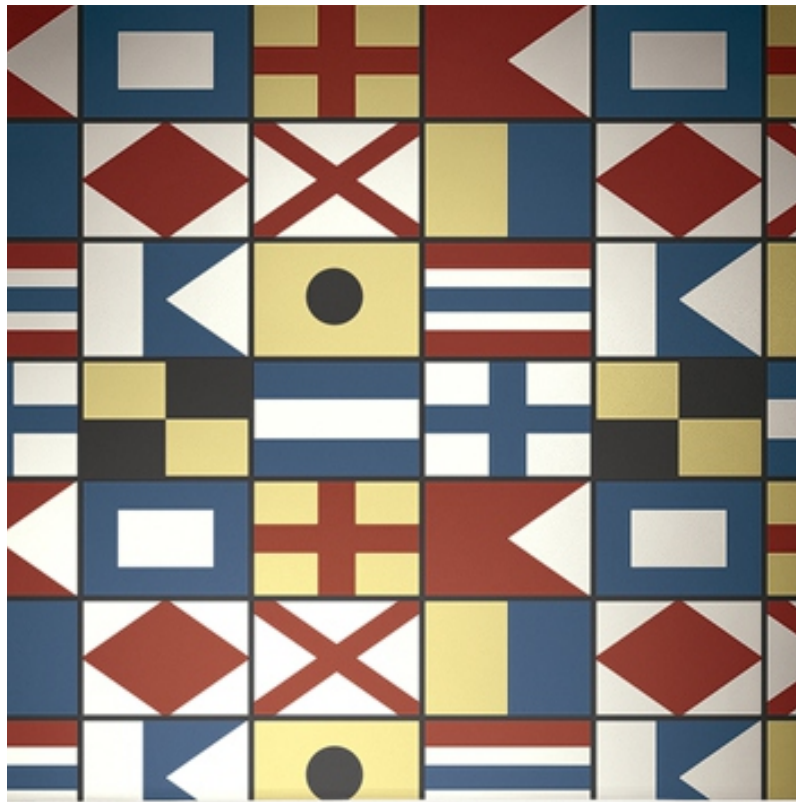

KT EXCLUSIVE WALL FASHION

FLAGMAN SERIES

Yacht Club

Эксклюзивно представлено DECARO

Yacht Club

«Пока люди не утратят любовь к путешествиям, «морские» коллекции не выйдут из моды», - утверждают дизайнеры новой тематической коллекции Yacht Club. Интересно, что разнообразие узоров и цветовых комбинаций делает коллекцию универсальной, так как большинство дизайнов можно использовать не только в «морских» интерьерах. «Палубные» доски можно гармонично интегрировать в пространство лофта, дамаски и цветки лотоса в нежных пастельных оттенках – использовать в романтических неоклассических интерьерах или ар-деко, а трендовые геометрические принты или красочные флаги станут незаменимым акцентом для комнаты подростка. Отдельного внимания заслуживают дизайны, отсылающие к временам расцвета ассоциаций торговцев чаем, кофе и специями, перевозивших товары на кораблях из Азии в Европу и Америку. Этим обусловлено включения в коллекцию дизайнов со штампами торговых компаний 18 века. Узор «елочка» (по-английски называемый herringbone – «селёдочная косточка»), характерный для тканей из твида и хлопка, великолепно сочетающийся с симметричной клеткой, может служить базой для интерьера в английском стиле, или, в холодных светлых тонах, - в скандинавской стилистике.

Rope
Веревка

Trellis
Решетка

Herrigbone
Селедочная косточка

Stripes
Полоски

Sea
Море

Stamp
Штамп

Chain cable
Якорная цепь

Cell
Клетка