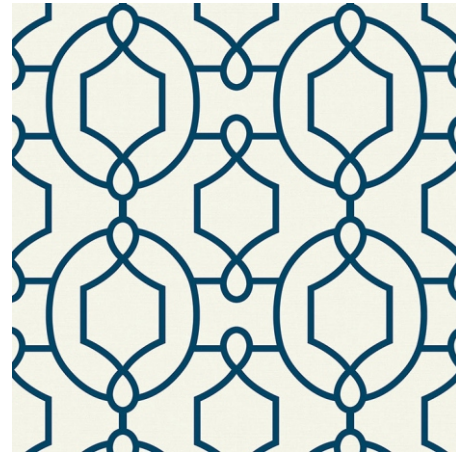

KT EXCLUSIVE WALL FASHION

FLAGMAN SERIES

Yacht Club

Эксклюзивно представлено DECARO

Yacht Club

«Пока люди не утратят любовь к путешествиям, «морские» коллекции не выйдут из моды», - утверждают дизайнеры новой тематической коллекции Yacht Club. Интересно, что разнообразие узоров и цветовых комбинаций делает коллекцию универсальной, так как большинство дизайнов можно использовать не только в «морских» интерьерах. «Палубные» доски можно гармонично интегрировать в пространство лофта, дамаски и цветки лотоса в нежных пастельных оттенках – использовать в романтических неоклассических интерьерах или ар-деко, а трендовые геометрические принты или красочные флаги станут незаменимым акцентом для комнаты подростка. Отдельного внимания заслуживают дизайны, отсылающие к временам расцвета ассоциаций торговцев чаем, кофе и специями, перевозивших товары на кораблях из Азии в Европу и Америку. Этим обусловлено включения в коллекцию дизайнов со штампами торговых компаний 18 века. Узор «елочка» (по-английски называемый herringbone – «селёдочная косточка»), характерный для тканей из твида и хлопка, великолепно сочетающийся с симметричной клеткой, может служить базой для интерьера в английском стиле, или, в холодных светлых тонах, - в скандинавской стилистике.

Rope
Веревка

Trellis
Решетка

Herrigbone
Селедочная косточка

Stripes
Полоски

Sea
Море

Stamp
Штамп

Chain cable
Якорная цепь

Cell
Клетка

Yacht Club

ЕДИНИЦА ИЗМЕРЕНИЯ

Рулон

МАТЕРИАЛ

Флизелиновые

РАЗМЕРЫ

0,53 x 10 м /
0,68 x 8,2 м

ЦЕНА