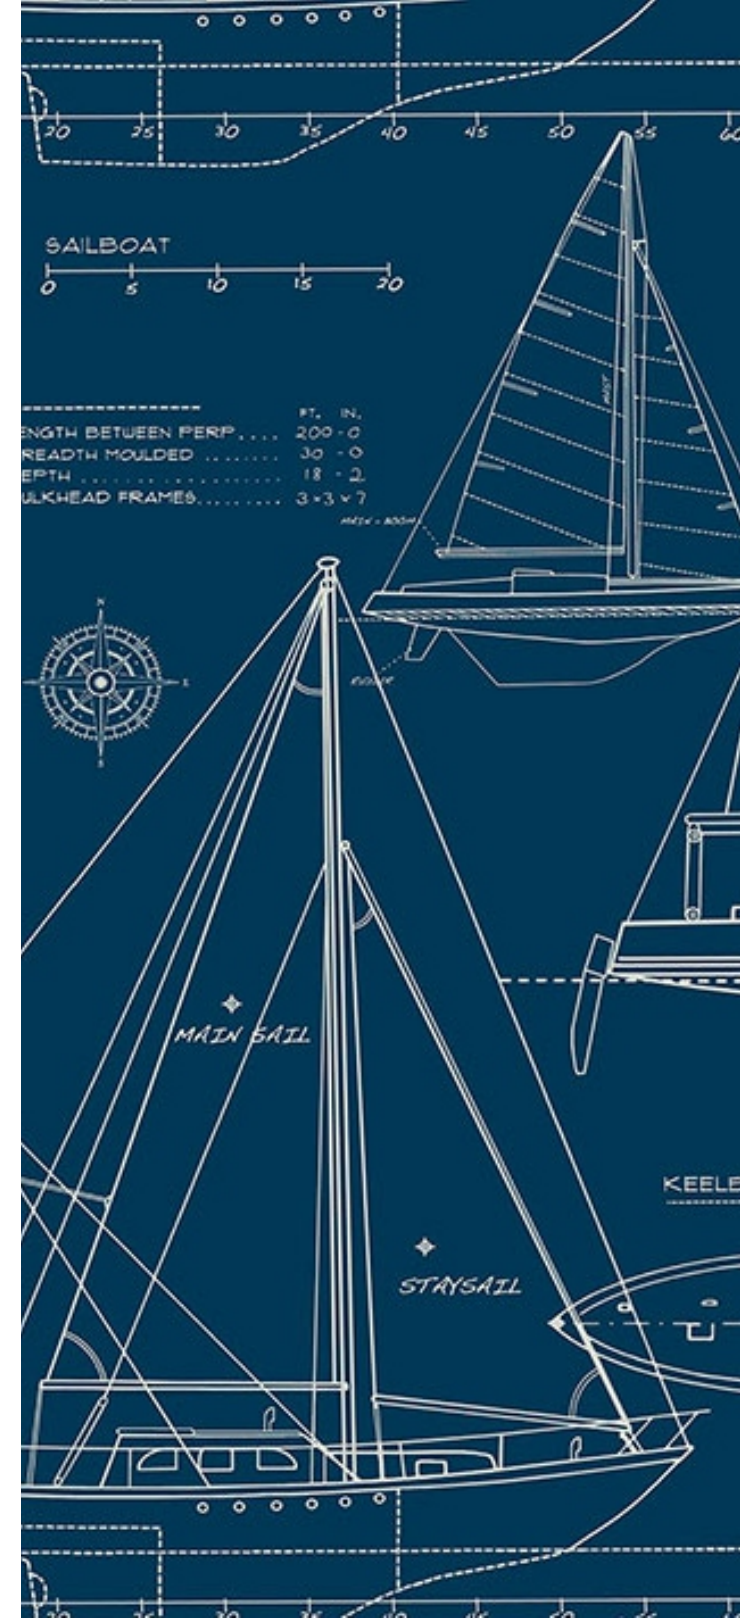

KT EXCLUSIVE WALL FASHION

FLAGMAN SERIES

Yacht Club

Эксклюзивно представлено DECARO

Yacht Club

«Пока люди не утратят любовь к путешествиям, «морские» коллекции не выйдут из моды», - утверждают дизайнеры новой тематической коллекции Yacht Club. Интересно, что разнообразие узоров и цветовых комбинаций делает коллекцию универсальной, так как большинство дизайнов можно использовать не только в «морских» интерьерах. «Палубные» доски можно гармонично интегрировать в пространство лофта, дамаски и цветки лотоса в нежных пастельных оттенках – использовать в романтических неоклассических интерьерах или ар-деко, а трендовые геометрические принты или красочные флаги станут незаменимым акцентом для комнаты подростка. Отдельного внимания заслуживают дизайны, отсылающие к временам расцвета ассоциаций торговцев чаем, кофе и специями, перевозивших товары на кораблях из Азии в Европу и Америку. Этим обусловлено включения в коллекцию дизайнов со штампами торговых компаний 18 века. Узор «елочка» (по-английски называемый herringbone – «селёдочная косточка»), характерный для тканей из твида и хлопка, великолепно сочетающийся с симметричной клеткой, может служить базой для интерьера в английском стиле, или, в холодных светлых тонах, - в скандинавской стилистике.

Rope
Веревка

Trellis
Решетка

Herrigbone
Селедочная косточка

Stripes
Полоски

Sea
Море

Stamp
Штамп

Chain cable
Якорная цепь

Cell
Клетка

Yacht Club

ЕДИНИЦА ИЗМЕРЕНИЯ

Рулон

МАТЕРИАЛ

Флизелиновые

РАЗМЕРЫ

0,53 x 10 м /
0,68 x 8,2 м

ЦЕНА