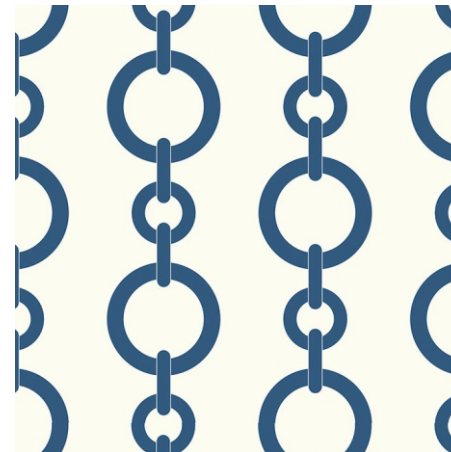

Rope
Веревка

Trellis
Решетка

Herrigbone
Селедочная косточка

Stripes
Полоски

Sea
Море

Stamp
Штамп

Chain cable
Якорная цепь

Cell
Клетка

Yacht Club

ЕДИНИЦА ИЗМЕРЕНИЯ

Рулон

МАТЕРИАЛ

Флизелиновые

РАЗМЕРЫ

0,53 x 10 м /
0,68 x 8,2 м

ЦЕНА