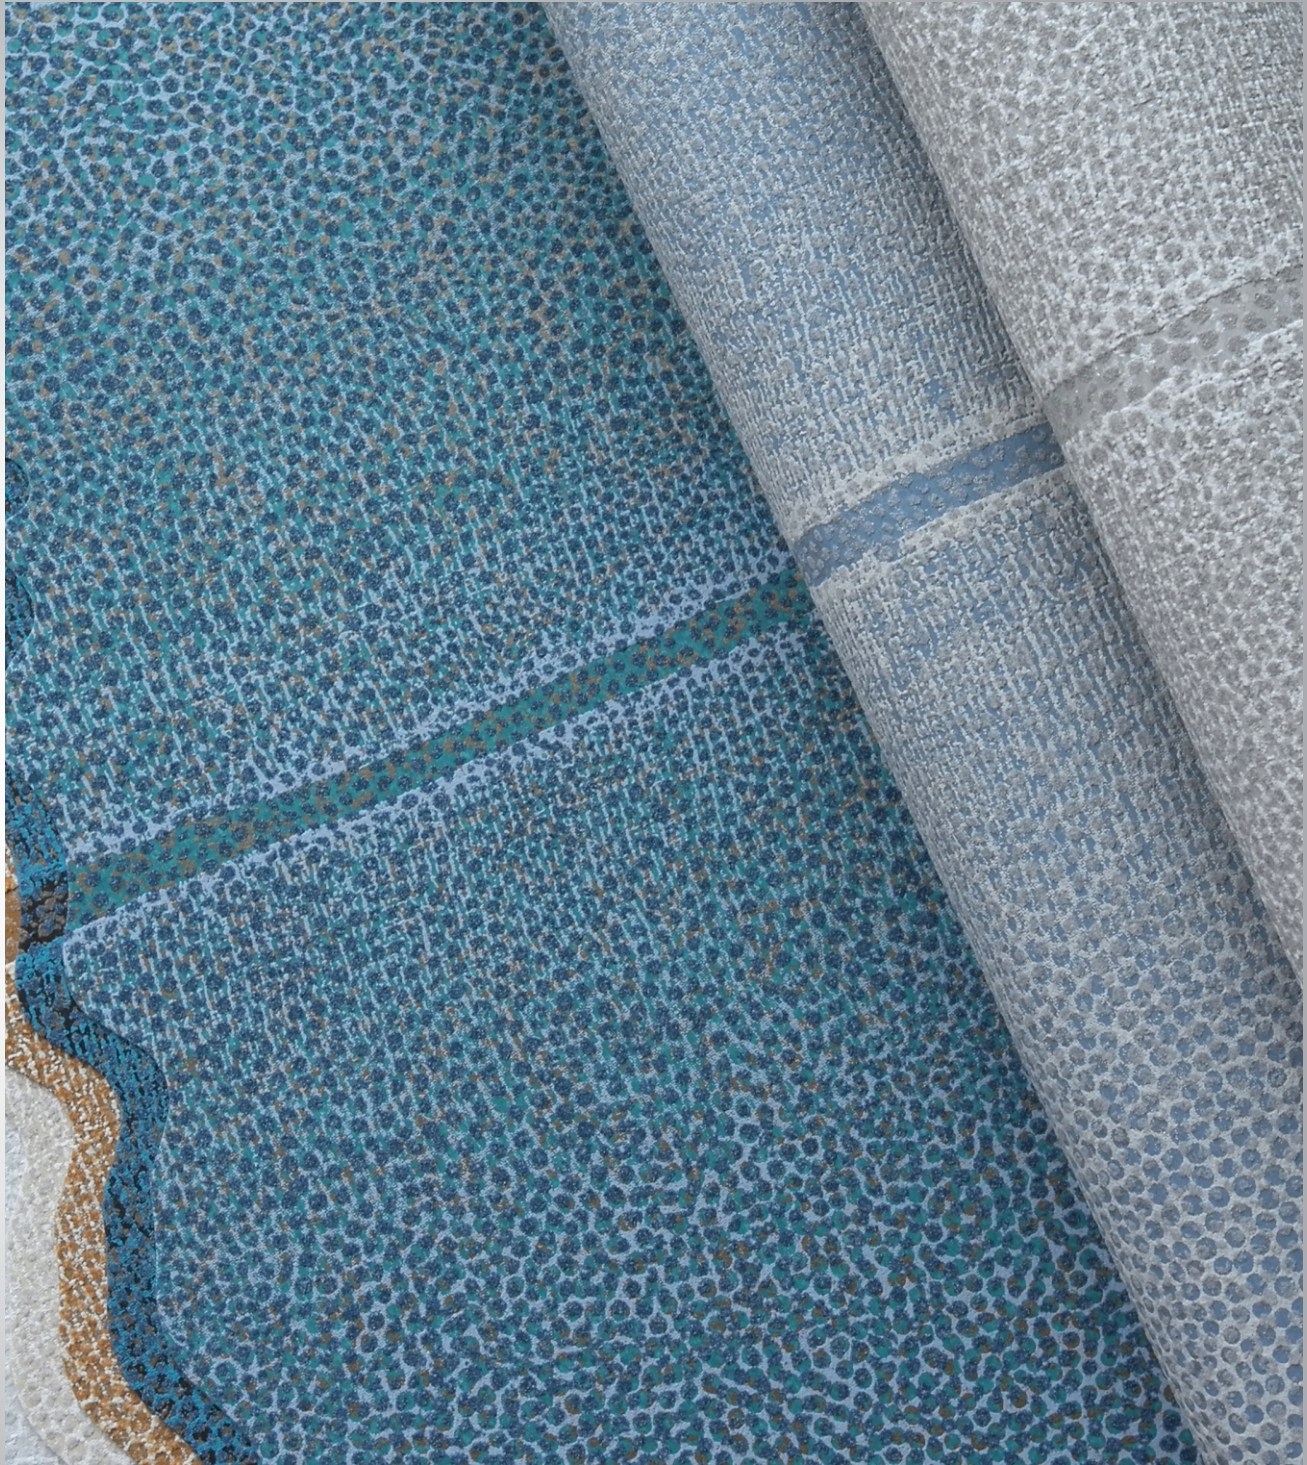

TIFFANY
D E S I G N

REEF

Эксклюзивно представлено DECARO

TIFFANY
DESIGN

Reef

Дыхание океана, многообразие красок Большого барьерного рифа и неповторимая текстура коралла – все это сочетается в великолепной коллекции обоев от TIFFANY DESIGN под названием Reef.

Во время работы над уникальным концептом дизайнеры бренда собрали в своей студии коллекцию морских звезд и разновидностей кораллов со всего света.

Поэтому цветовая палитра коллекции Reef отражает все многообразие и глубину удивительных красок подводного мира, а фактура обоев искусно повторяет поверхность коралла.

Этот уникальный тактильный эффект был достигнут технологами бренда благодаря добавлению в краску кварцевого песка. Под воздействием высоких температур излишняя жидкость испаряется из смеси, а на флизелиновом полотне остается рельефная масса, на ощупь напоминающая поверхность морской звезды или некоторых кораллов.

Reef

ЕДИНИЦА ИЗМЕРЕНИЯ

Погонный метр

РАЗМЕРЫ

0,98м

МЕТОД ПЕЧАТИ

Многослойная печать металлизированными красками с добавлением кварцевого песка

ЦЕНА