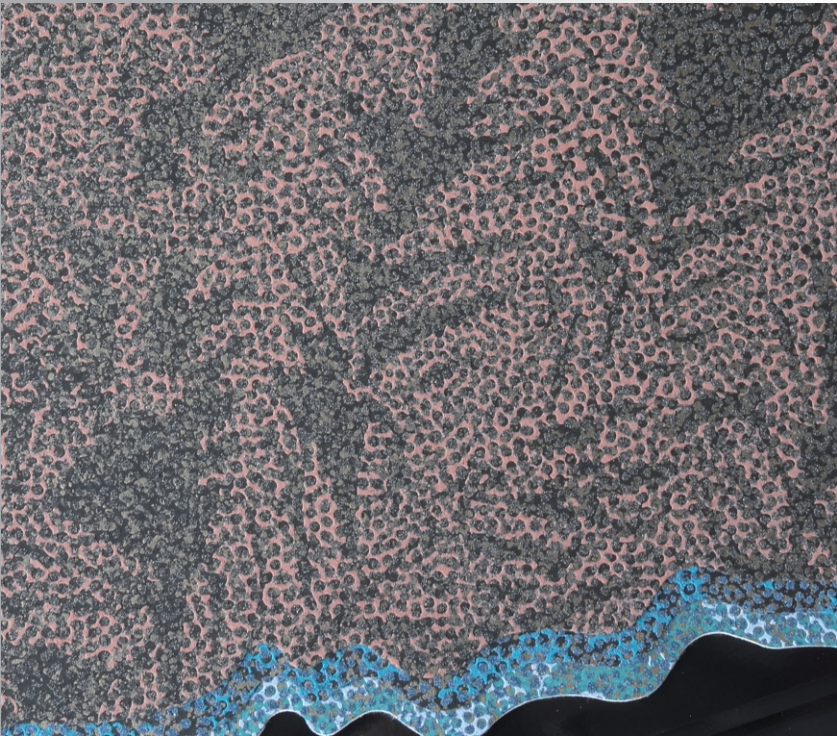

TIFFANY
D E S I G N

REEF

Эксклюзивно представлено DECARO

TIFFANY
DESIGN

Reef

Дыхание океана, многообразие красок Большого барьерного рифа и неповторимая текстура коралла – все это сочетается в великолепной коллекции обоев от TIFFANY DESIGN под названием Reef.

Во время работы над уникальным концептом дизайнеры бренда собрали в своей студии коллекцию морских звезд и разновидностей кораллов со всего света.

Поэтому цветовая палитра коллекции Reef отражает все многообразие и глубину удивительных красок подводного мира, а фактура обоев искусно повторяет поверхность коралла.

Этот уникальный тактильный эффект был достигнут технологами бренда благодаря добавлению в краску кварцевого песка. Под воздействием высоких температур излишняя жидкость испаряется из смеси, а на флизелиновом полотне остается рельефная масса, на ощупь напоминающая поверхность морской звезды или некоторых кораллов.